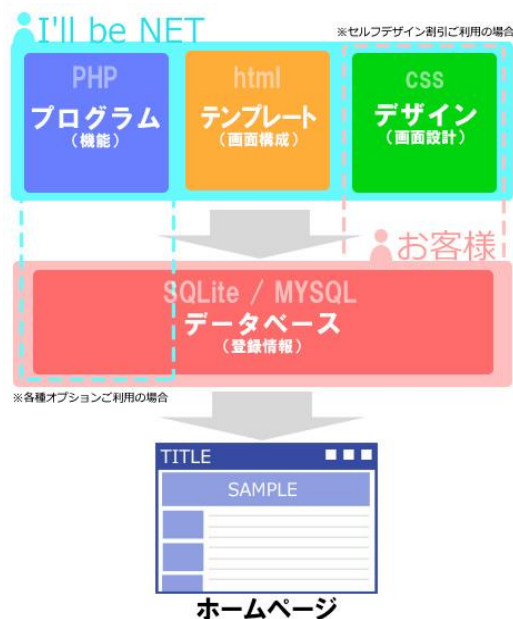

ログイン画面

管理画面

日記編集画面

日記記事

I'll be NET では、創作サイト向けに開発された初心者の方でも簡単にご利用頂ける CMS([freo](#)) を利用し、快適なサイト運営をお手伝いします。もちろん、ネットショップやブログとして創作サイト以外のサイトでもご利用頂けます。

CMS のしくみ

I'll be NET の利用する CMS は、下記の4つの要素から成り立っています。

- プログラム (機能)
- テンプレート (画面構成)
- デザイン (画面設計)
- データベース (登録情報)

イメージ図

和製 CMS 「freo」 の利用

I'll be NET では、創作サイト向けに開発された初心者の方でも簡単にご利用頂ける和製 CMS 「[freo](#)」を使用致します。

freo は

- PHP5 で作成された日記ツール&サイト管理ツールです。
- イラスト・漫画・小説などの創作サイトに利用されることを想定して作成されています。
- 閲覧制限機能により特定の相手のみにより一部の記事を公開することができます。
- 携帯電話・スマートフォンにも対応しています。
- 日記をつけることができます。
- ページに作品や様々な情報を載せることができます。
- ユーザー機能により、管理者以外のユーザーでも日記などを登録・閲覧できるなど、小規模なコミュニケーションサイトとしても利用できます。
- プラグインが豊富に発表されているので、サイトにメールフォーム・リンク・ネットショップ機能などを搭載することができます。
- 開発者が日本人であり、開発も精力的に行って頂いているため、将来性や多様性も期待できます。